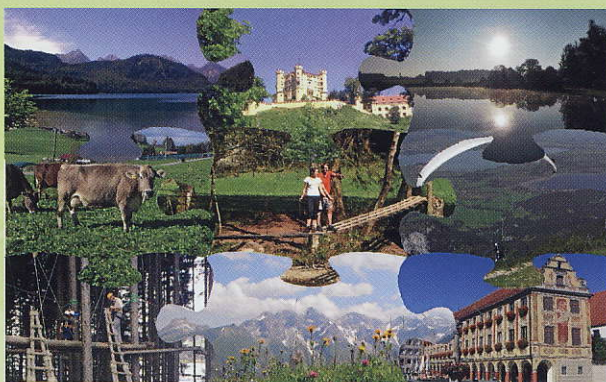

HERZLICH WILLKOMMEN IM LANDHAUS MÖSL

Bei uns, hier im wunderschönen Oberallgäu, finden Sie rundum Erholung in Ihrem Urlaub. Unser ruhig gelegenes Haus bietet in der näheren Umgebung viele schöne Plätze und Ausflugsziele. Zahlreiche Rad- und Wanderwege laden ein, das schöne Allgäu zu entdecken.

URLAUB GENIEßEN...

Ob Natur, Sport oder Kultur - das Allgäu bietet ganzjährig Abwechslung für jedes Alter.

In der näheren Umgebung finden Sie alle Möglichkeiten, Ihren Urlaub im Sommer sowie im Winter zu gestalten. Bereits vor unserer Türe können Sie zu Fuß die wunderschöne Landschaft erforschen. In etwa 1,5 km Entfernung finden Sie den Rottachsee, den größten See im Oberallgäu, der zum Baden, Surfen oder zum Angeln einlädt.

Im Nachbarort Haag (1km) befindet sich ein Reiterhof. In Petersthal und am Rottachsee sind verschiedene Spielplätze, damit auch bei den Kleinen für Urlaubsstimmung gesorgt ist. Natürlich kommen die Wintersportler auch nicht zu kurz. In nächster Nähe verläuft die Loipe, die Alpin-Skifahrer finden in der Umgebung eine Reihe von Liften für Anfänger und Profis, sowie Skischulen.

ALLGÄUER VIELFALT ENTDECKEN

TRADITION ENTSPANNUNG
BERGE SEEN KULTUR
KLETTERN URLAUB KÖNIGSSCHLÖSSER

EINZIGARTIG FAMILIE BURGEN
WANDERN SKIFAHREN
ROMANTISCH ZU JEDER JAHRESZEIT
ERHOLUNG HEIMAT RUHE
SONNE WIESEN RODELN TRÄUMEN
NATUR IDYLLE RADFAHREN