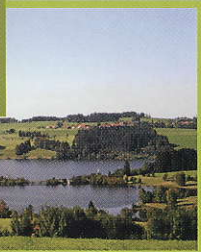

HERZLICH WILLKOMMEN IM LANDHAUS MÖSL

Bei uns, hier im wunderschönen Oberallgäu, finden Sie rundum Erholung in Ihrem Urlaub. Unser ruhig gelegenes Haus bietet in der näheren Umgebung viele schöne Plätze und Ausflugsziele. Zahlreiche Rad- und Wanderwege laden ein, das schöne Allgäu zu entdecken.

Unser Haus liegt auf 972 m ü. NN in Memersch, einem kleinen landwirtschaftlich geprägten Ortsteil von Petersthal in der Gemeinde Oy - Mittelberg.

UNSERE FERIENWOHNUNGEN

Wir bieten Ihnen zwei stilvoll eingerichtete Wohnungen mit Platz für je 2 - 4 Personen. Die beiden Wohnungen verfügen jeweils über TV und Radio/CD. Die Küchen sind mit E-Herd, Kühlschrank mit Gefrierfach, Kaffeemaschine, Wasserkocher, Mikrowelle und Toaster ausgestattet.

Im Bad steht Ihnen ein Fön zur Verfügung. Bettwäsche und Handtücher sind vorhanden.

Ein Balkon und die Liegestühle im Garten laden zum Entspannen ein.

Unser Grundstück ist komplett eingezäunt, Haustiere sind natürlich herzlich willkommen.

URLAUB GENIEßEN...

Ob Natur, Sport oder Kultur - das Allgäu bietet ganzjährig Abwechslung für jedes Alter.

In der näheren Umgebung finden Sie alle Möglichkeiten, Ihren Urlaub im Sommer sowie im Winter zu gestalten. Bereits vor unserer Türe können Sie zu Fuß die wunderschöne Landschaft erforschen. In etwa 1,5 km Entfernung finden Sie den Rottachsee, den größten See im Oberallgäu, der zum Baden, Surfen oder zum Angeln einlädt.