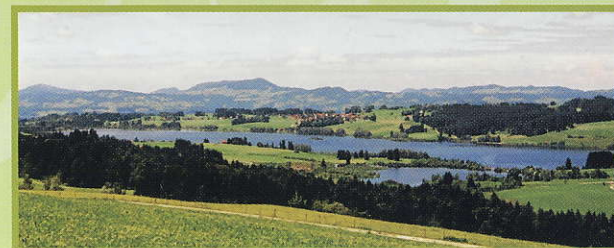

HERZLICH WILLKOMMEN IM LANDHAUS MÖSL

Bei uns, hier im wunderschönen Oberallgäu, finden Sie rundum Erholung in Ihrem Urlaub. Unser ruhig gelegenes Haus bietet in der näheren Umgebung viele schöne Plätze und Ausflugsziele. Zahlreiche Rad- und Wanderwege laden ein, das schöne Allgäu zu entdecken.

Unser Haus liegt auf 972 m ü. NN in Memersch, einem kleinen landwirtschaftlich geprägten Ortsteil von Petersthal in der Gemeinde Oy - Mittelberg.

UNSERE FERIENWOHNUNGEN

Wir bieten Ihnen zwei stilvoll eingerichtete Wohnungen mit Platz für je 2 - 4 Personen. Die beiden Wohnungen verfügen jeweils über TV und Radio/CD. Die Küchen sind mit E-Herd, Kühlschrank mit Gefrierfach, Kaffeemaschine, Wasserkocher, Mikrowelle und Toaster ausgestattet.

Im Bad steht Ihnen ein Fön zur Verfügung. Bettwäsche und Handtücher sind vorhanden.

Ein Balkon und die Liegestühle im Garten laden zum Entspannen ein.

Unser Grundstück ist komplett eingezäunt, Haustiere sind natürlich herzlich willkommen.

URLAUB GENIEßEN...

Ob Natur, Sport oder Kultur - das Allgäu bietet ganzjährig Abwechslung für jedes Alter.

In der näheren Umgebung finden Sie alle Möglichkeiten, Ihren Urlaub im Sommer sowie im Winter zu gestalten. Bereits vor unserer Türe können Sie zu Fuß die wunderschöne Landschaft erforschen. In etwa 1,5 km Entfernung finden Sie den Rottachsee, den größten See im Oberallgäu, der zum Baden, Surfen oder zum Angeln einlädt.